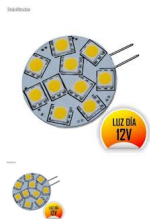

Luces LED

Mejore la iluminación y el consumo de su vehículo.

Luz fría blanca o cálida.

También válido para luces de avancé y toldo.

Todos los formatos, adaptables a todos los focos y plafones de su vehículo: PIN trasero, PIN lateral, Bayoneta, Festoon.